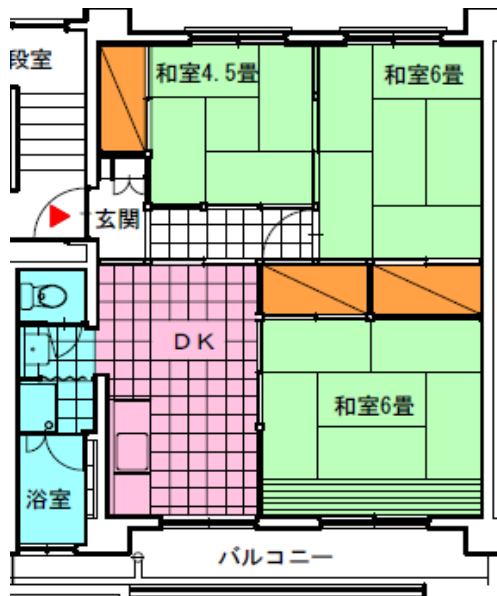

○三楽園団地 6号棟(改良) 506

住所	敦賀市松葉町14番
建設年度	昭和53年度
構造／戸数	鉄筋コンクリート造5階建／34戸
部屋の間取り	3DK（和6+和6+和4.5帖+DK）
浴室	浴槽なし ※自己負担
ガス	プロパンガス ※コンロ・給湯器自己負担
トイレ	洋式タイプ
学校	松原小学校 / 松陵中学校
エレベーター	なし

※ 間取り図は若干異なる場合があります。